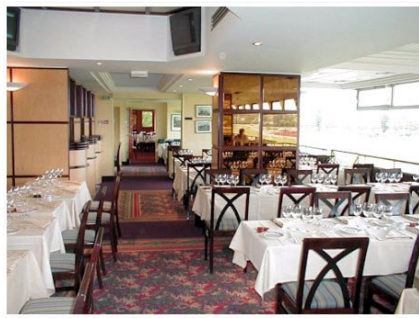

L'Alezan

*Restaurant panoramique
de l'hippodrome de Vichy*

VENEZ, A TITRE PERSONNEL, PASSER UN MOMENT INOUBLIABLE A L'HIPPODROME

3 Formules à votre disposition :

Formule Pesage : 29,40 Euros TTC par personne :
(Réservé aux réunions en diurne).

Plat, Dessert.

Formule Cendrée : 39,20 Euros TTC par personne :

Entrée, Plat et Dessert.

Formule Allure : 45,20 Euros TTC par personne :

Entrée, Plat, Fromage et Dessert.