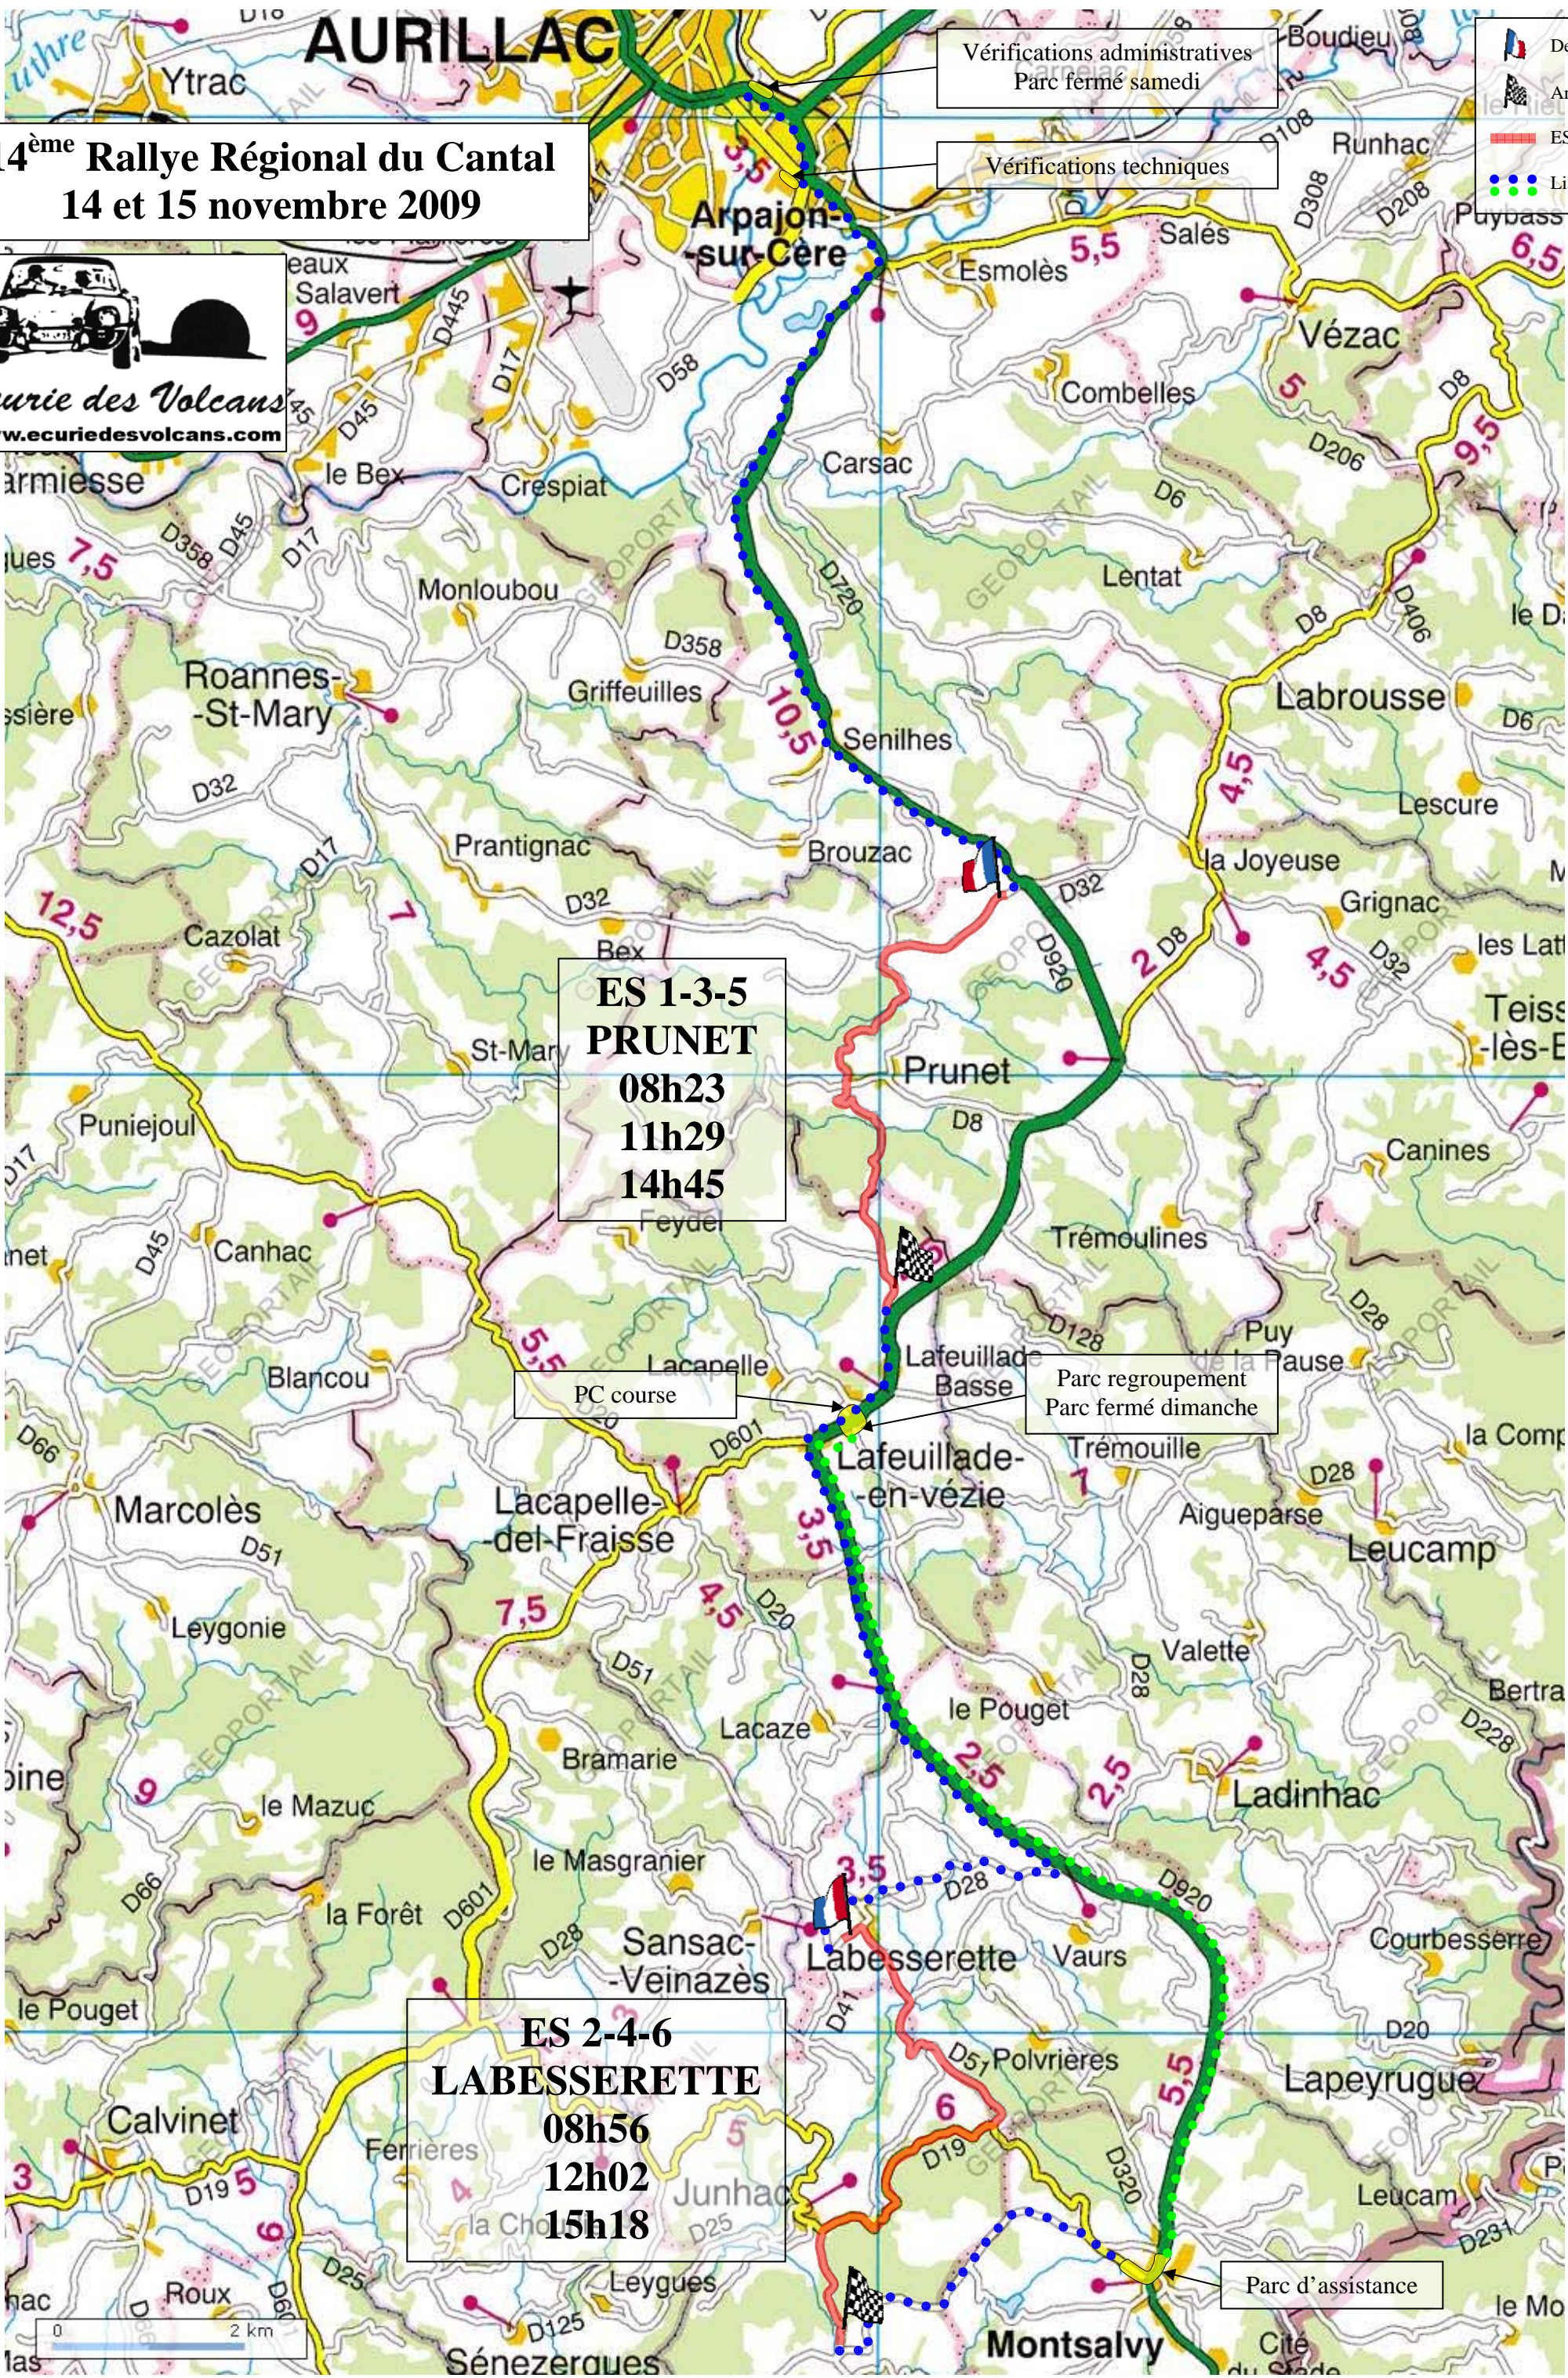

AURILLAC

14^{ème} Rallye Régional du Cantal 14 et 15 novembre 2009

Ecurie des Volcans
www.ecuriedesvolcans.com

- 🇫🇷 Départ
 - 🚩 Arrivée
 - ES
 - Liaison
- Vérifications administratives
Parc fermé samedi
- Vérifications techniques

**ES 1-3-5
PRUNET**
08h23
11h29
14h45

**ES 2-4-6
LABESSERETTE**
08h56
12h02
15h18

PC course

Parc regroupement
Parc fermé dimanche

Parc d'assistance