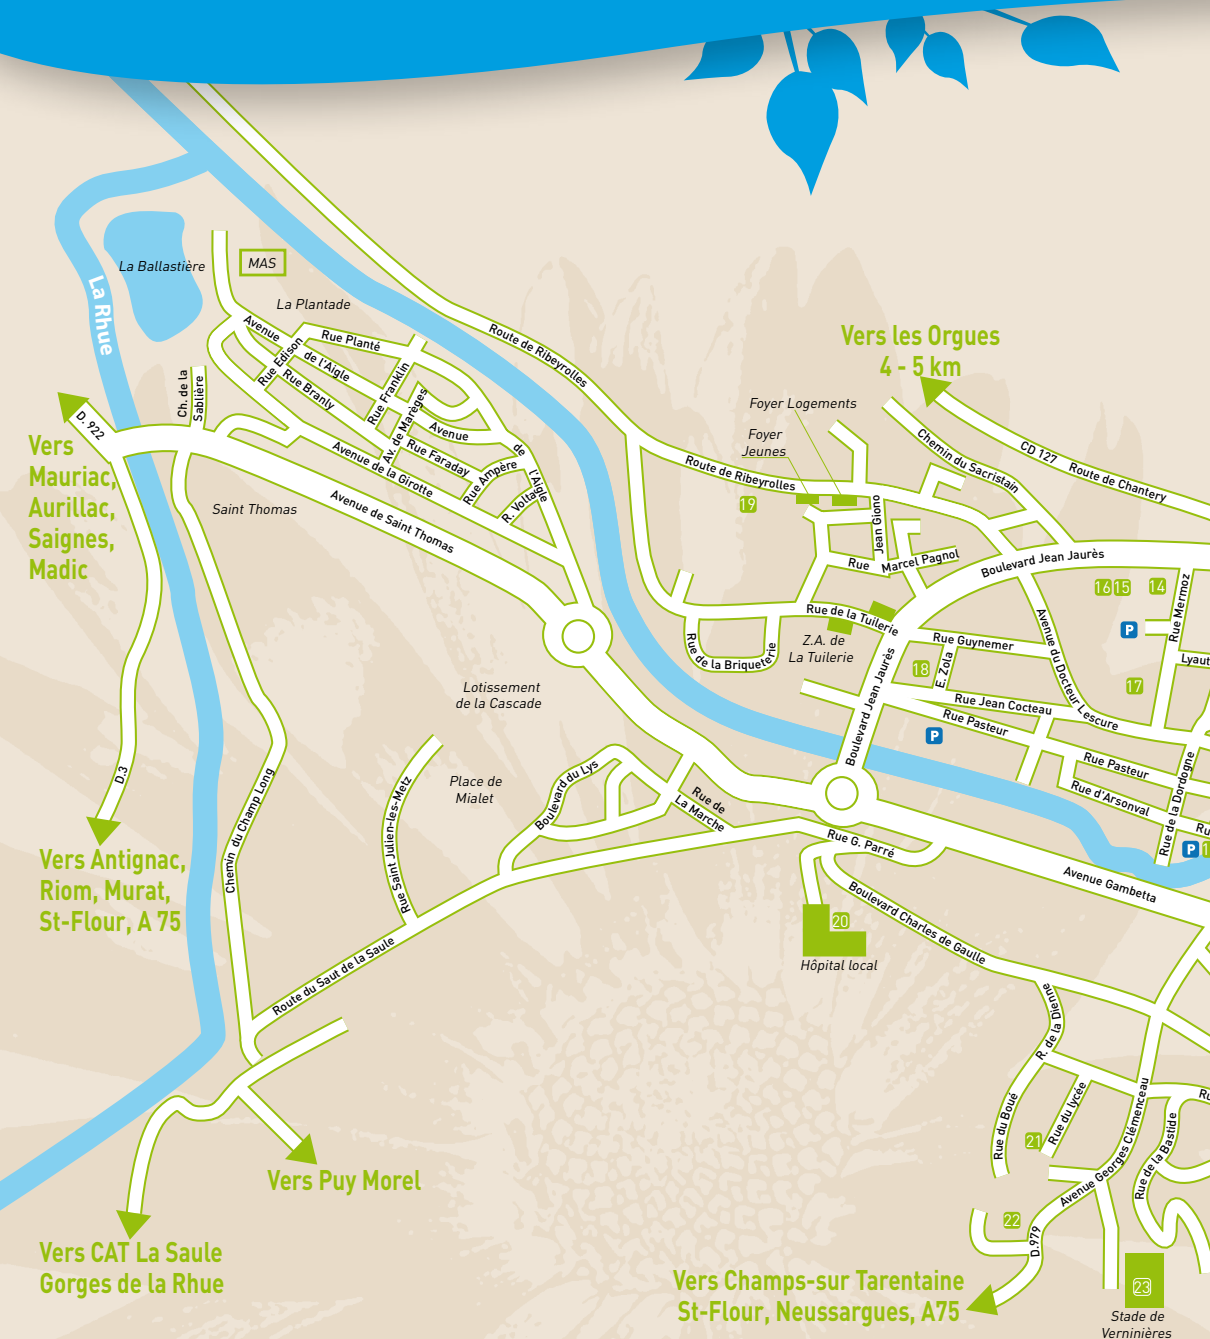

PLAN DE VILLE BORT-LES-ORGUES

1 Mairie	7 Piscine
2 Église	8 Centre culturel - RBA
3 Marché Couvert	9 Poste
4 Mairie Annexe	10 Cinéma
5 Halle aux Blés	11 Office de Tourisme - Pl. Marmontel
6 Bibliothèque - Médiathèque	12 Aire de Service Camping-car